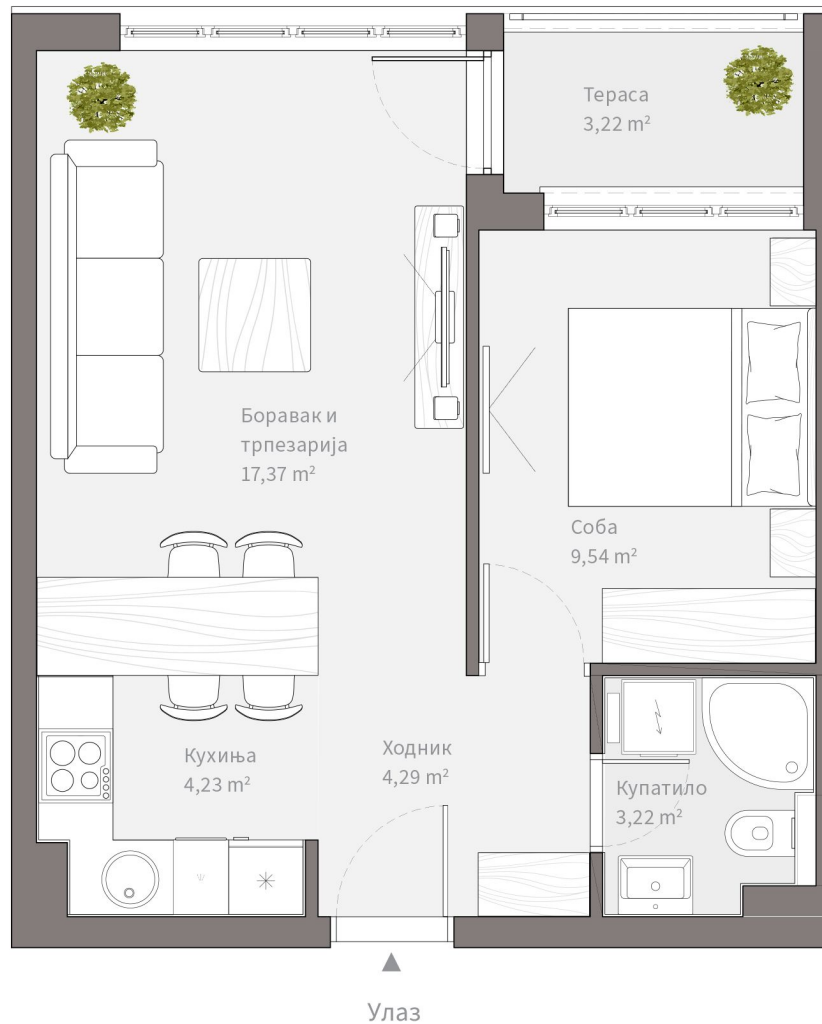

# Л1 2.0А

Ламела:	Цер
Спрат:	Први - девети
Двособан	41,87 m <sup>2</sup>

Ходник	4,29 m <sup>2</sup>
Кухиња	4,23 m <sup>2</sup>
Боравак и трпезарија	17,37 m <sup>2</sup>
Спаваћа соба	9,54 m <sup>2</sup>
Купатило	3,22 m <sup>2</sup>
Тераса	3,22 m <sup>2</sup>

ул. Кнеза Вишеслава

ул. Нова 4

ул. Нова 1

Фаза I

**ВРТОВИ  
ЦЕРАКА**

Све димензије и цртежи, укључујући материјале, намештај, опрему, пејзажно уређење и величину растиња у било ком уређењу простора, имају искључиво илустративну сврху. Све димензије и квадратуре су приближне и подлежу грађевинским одступањима. Продавац задржава право да измени дату спецификацију.