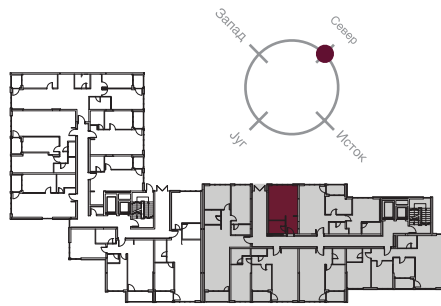

8.2.4

Ламела: Авала
Спрат: Други
Једнособан 25,69 m²

Ходник 4,04 m²
Купатило 4,10 m²
Боравак са кухињом 17,55 m²

ул. Кнеза Вишеслава

ул. Нова 4

ул. Нова 1

Фаза IV