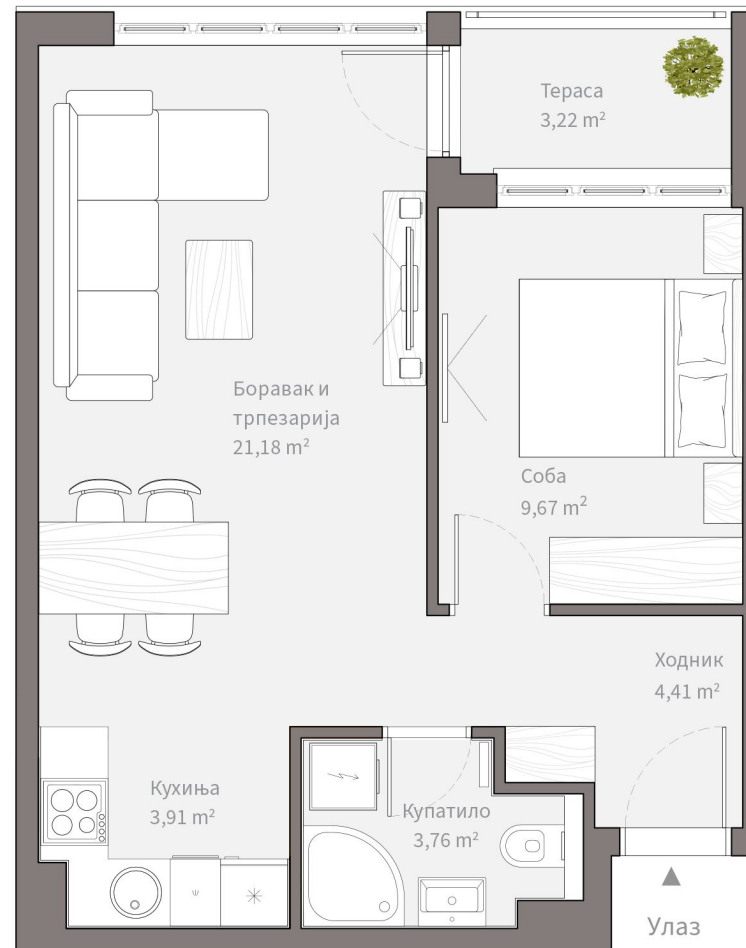

# Л1 2.0Б

Ламела:	Цер
Спрат:	Први - девети
Двособан	46,15 m <sup>2</sup>

Ходник	4,41 m <sup>2</sup>
Кухиња	3,91 m <sup>2</sup>
Боравак и трпезарија	21,18 m <sup>2</sup>
Спаваћа соба	9,67 m <sup>2</sup>
Купатило	3,76 m <sup>2</sup>
Тераса	3,22 m <sup>2</sup>

ул. Кнеза Вишеслава

ул. Нова 1

Фаза I

**ВРТОВИ  
ЦЕРАКА**

Све димензије и цртежи, укључујући материјале, намештај, опрему, пејзажно уређење и величину растиња у било ком уређењу простора, имају искључиво илустративну сврху. Све димензије и квадратуре су приближне и подлежу грађевинским одступањима. Продавац задржава право да измени дату спецификацију.