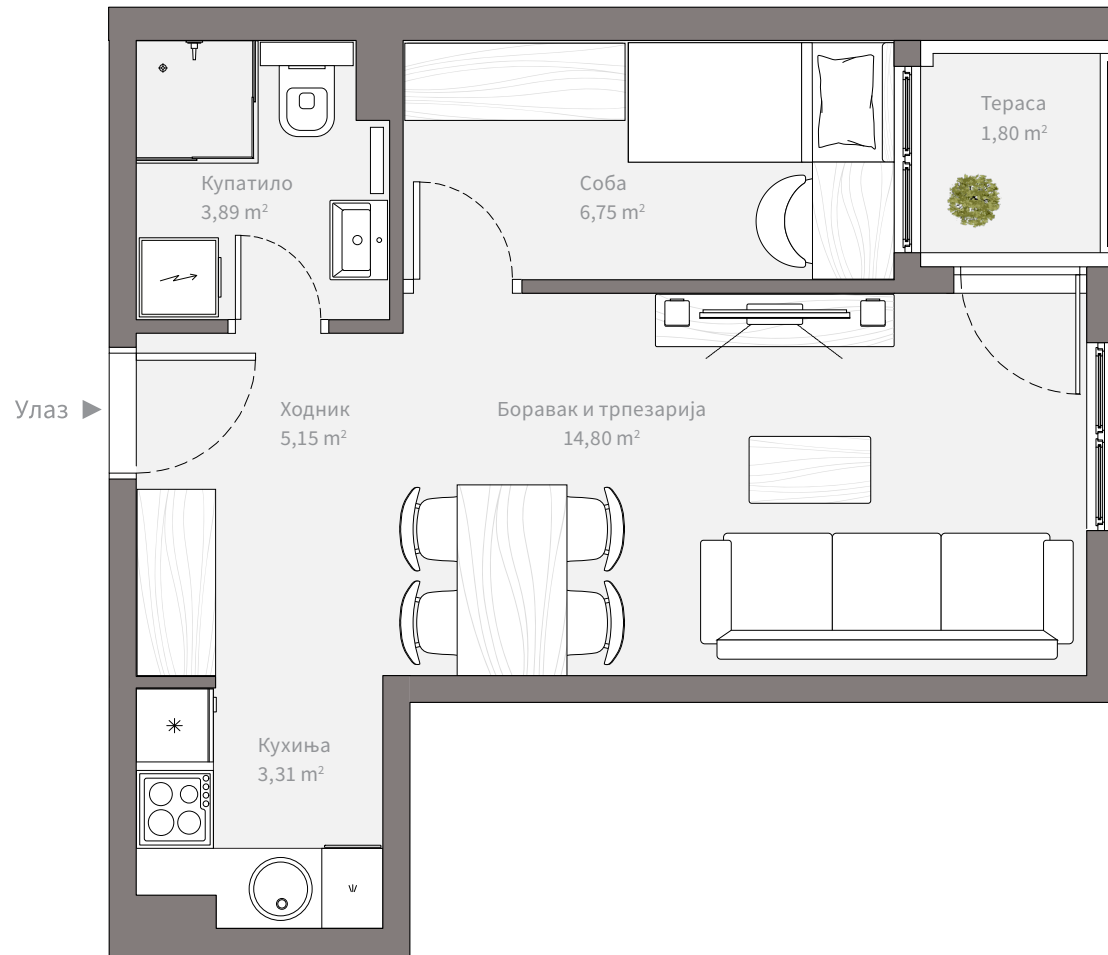

7.9.58

Ламела: Космај
Спрат: Девети
Једноипособан 35,70 m²

Ходник 5,15 m²
Кухиња 3,31 m²
Боравак и трпезарија 14,80 m²
Спаваћа соба 6,75 m²
Купатило 3,89 m²
Тераса 1,80 m²

ул. Кнеза Вишеслава

**ЗРТОВИ
ЦЕРАКА**

Све димензије и цртежи, укључујући материјале, намештај, опрему, пејзажно уређење и величину растиња у било ком уређењу простора, имају искључиво илустративну сврху. Све димензије и квадратуре су приближне и подлежу грађевинским одступањима. Продавац задржава право да измени дату спецификацију.