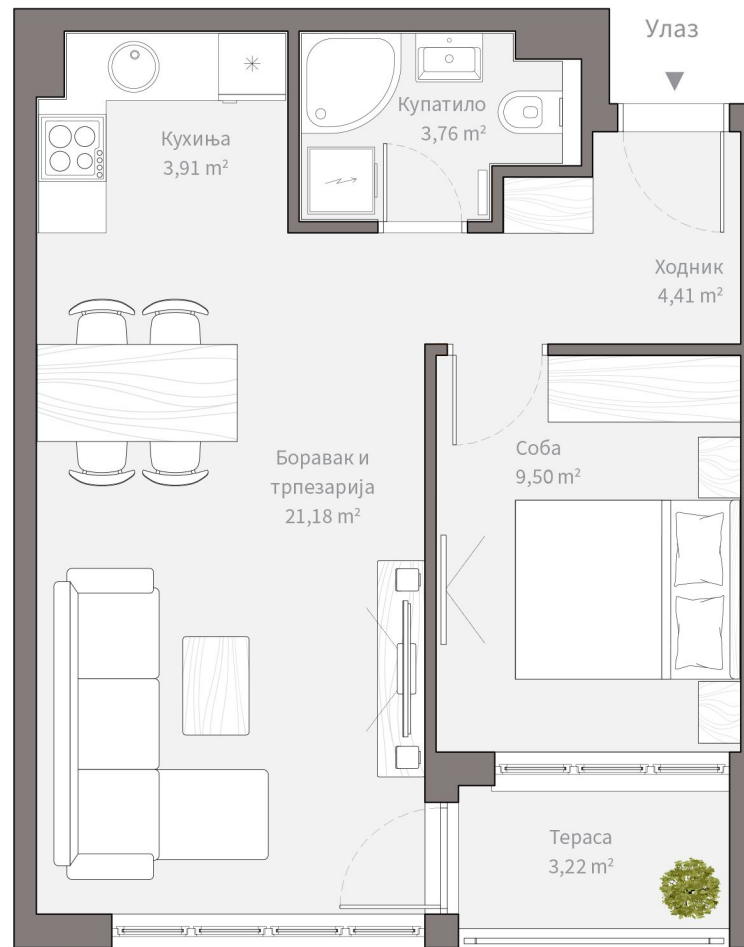

Л1 2.0В

Ламела:	Цер
Спрат:	Први - осми
Двособан	45,98 m ²

Ходник	4,41 m ²
Кухиња	3,91 m ²
Боравак и трпезарија	21,18 m ²
Спаваћа соба	9,50 m ²
Купатило	3,76 m ²
Тераса	3,22 m ²

ул. Кнеза Вишеслава

ул. Нова 4

ул. Нова 1

Фаза I

**ВРТОВИ
ЦЕРАКА**

Све димензије и цртежи, укључујући материјале, намештај, опрему, пејзажно уређење и величину растиња у било ком уређењу простора, имају искључиво илустративну сврху. Све димензије и квадратуре су приближне и подлежу грађевинским одступањима. Продавац задржава право да измени дату спецификацију.