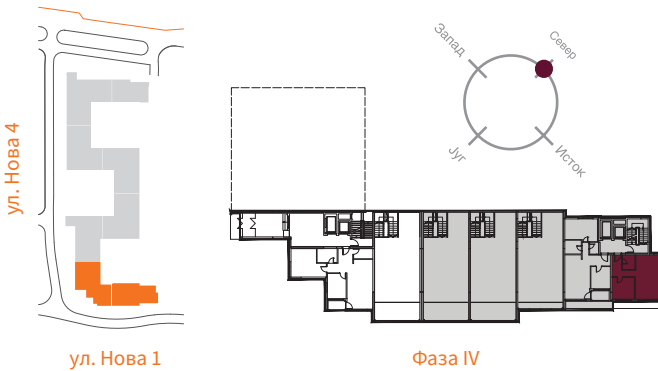

# 8.1.2

Ламела:	Авала
Спрат:	Први
Једноипособан	38,74 m <sup>2</sup>
Ходник	5,72 m <sup>2</sup>
Кухиња	5,49 m <sup>2</sup>
Боравак и трпезарија	14,96 m <sup>2</sup>
Спаваћа соба	9,21 m <sup>2</sup>
Купатило	3,36 m <sup>2</sup>

ул. Кнеза Вишеслава

Фаза IV