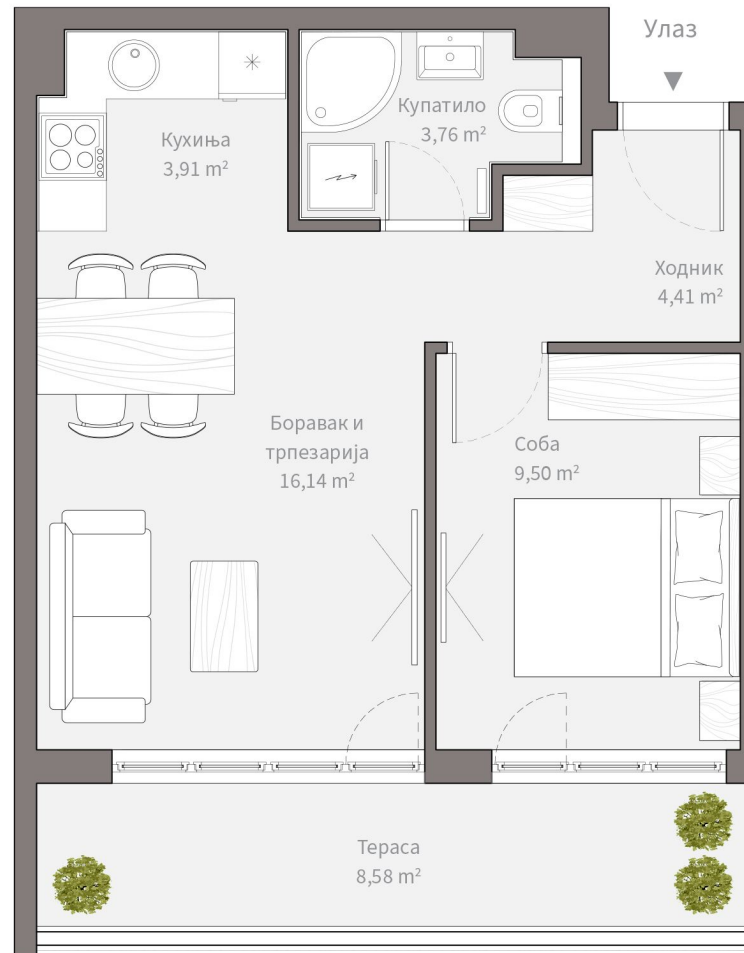

Л1 2.0В

Ламела:	Цер
Спрат:	Девети
Двособан	46,30 m ²

Ходник	4,41 m ²
Кухиња	3,91 m ²
Боравак и трпезарија	16,14 m ²
Спаваћа соба	9,50 m ²
Купатило	3,76 m ²
Тераса	8,58 m ²

ул. Кнеза Вишеслава

ул. Нова 4

ул. Нова 1

Фаза I

**ВРТОВИ
ЦЕРАКА**

Све димензије и цртежи, укључујући материјале, намештај, опрему, пејзажно уређење и величину растиња у било ком уређењу простора, имају искључиво илустративну сврху. Све димензије и квадратуре су приближне и подлежу грађевинским одступањима. Продавац задржава право да измени дату спецификацију.