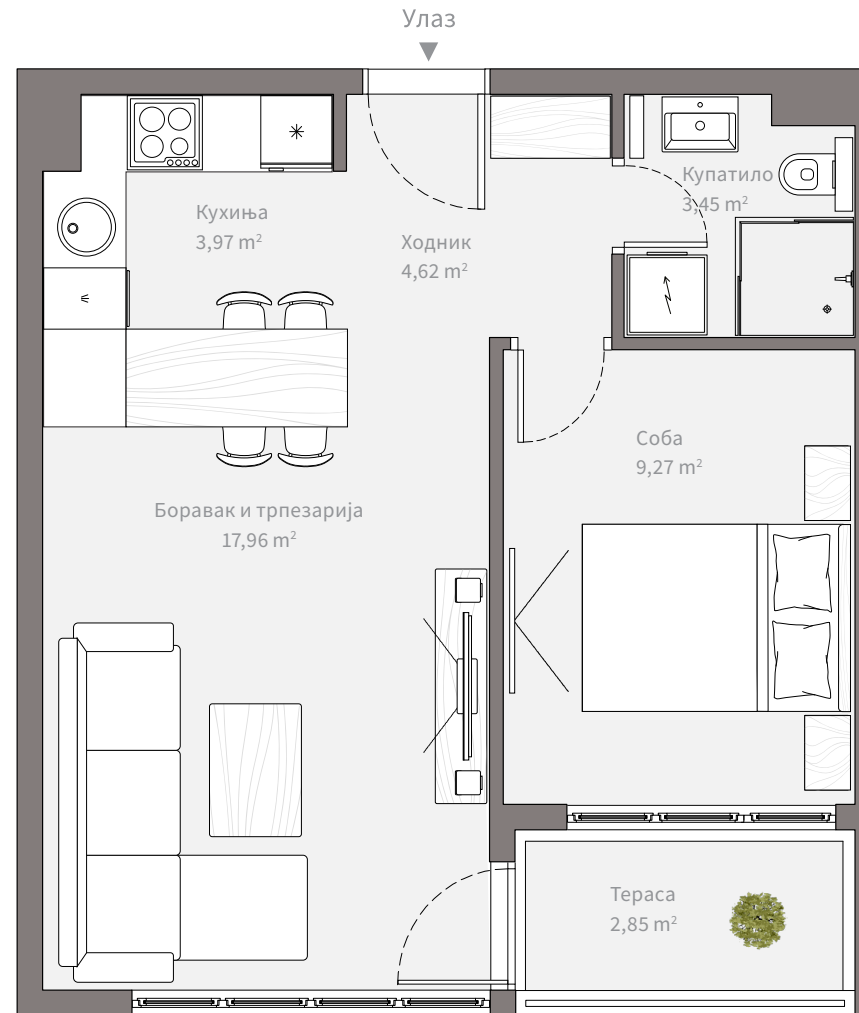

8.7.37

Ламела: Авала
Спрат: Седми
Једноипособан 42,12 m²

Ходник 4,62 m²
Кухиња 3,97 m²
Боравак и трпезарија 17,96 m²
Спаваћа соба 9,27 m²
Купатило 3,45 m²
Тераса 2,85 m²

ул. Кнеза Вишеслава

**ЗРТОВИ
ЦЕРАКА**

Све димензије и цртежи, укључујући материјале, намештај, опрему, пејзажно уређење и величину растиња у било ком уређењу простора, имају искључиво илустративну сврху. Све димензије и квадратуре су приближне и подлежу грађевинским одступањима. Продавац задржава право да измени дату спецификацију.