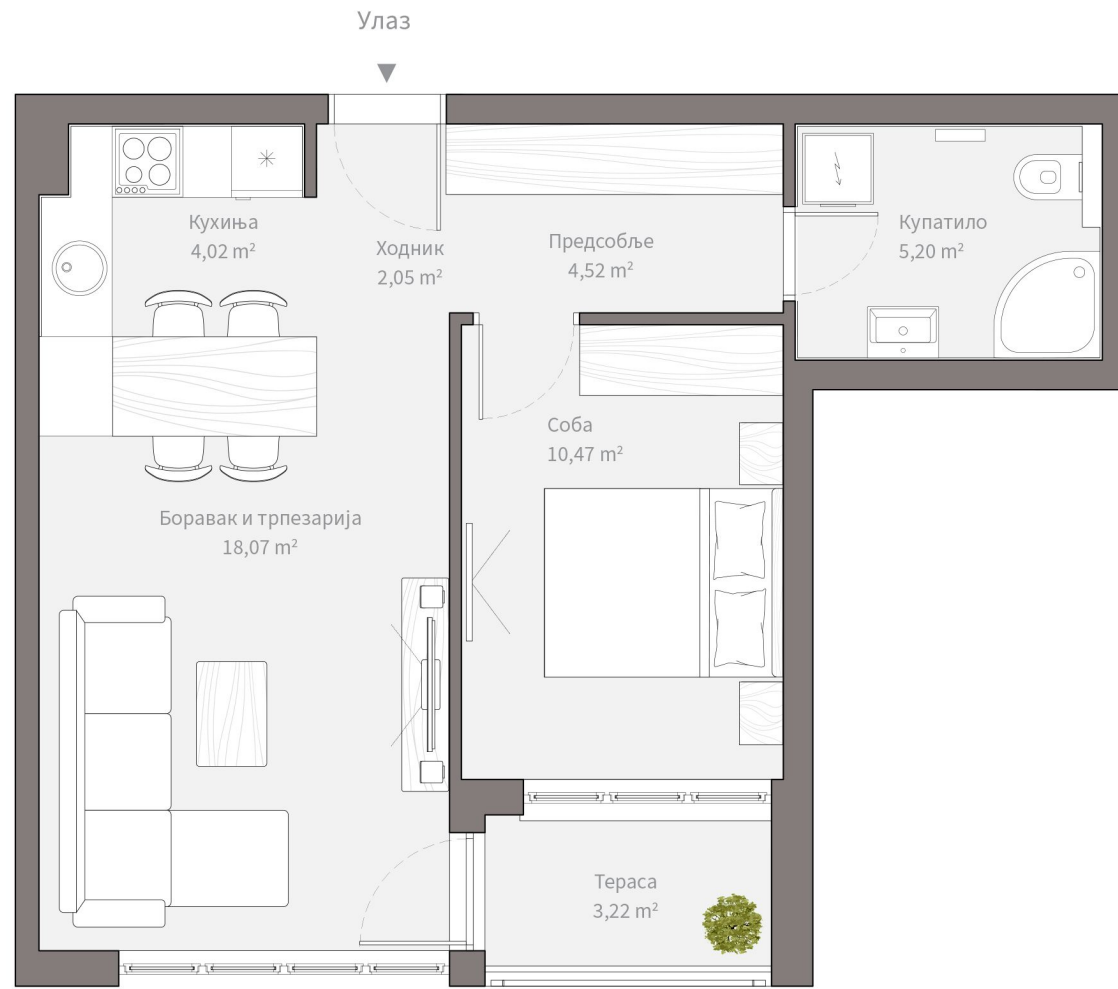

Л1 2.0Г

Ламела: Цер
Спрат: Први - осми
Двособан 47,55 м²

Ходник	2,05 м ²
Кухиња	4,02 м ²
Боравак и трпезарија	18,07 м ²
Предсобље	4,52 м ²
Спаваћа соба	10,47 м ²
Купатило	5,20 м ²
Тераса	3,22 м ²

ул. Кнеза Вишеслава

ул. Нова 1

Фаза I

**ВРТОВИ
ЦЕРАКА**

Све димензије и цртежи, укључујући материјале, намештај, опрему, пејзажно уређење и величину растиња у било ком уређењу простора, имају искључиво илустративну сврху. Све димензије и квадратуре су приближне и подлежу грађевинским одступањима. Продавац задржава право да измени дату спецификацију.