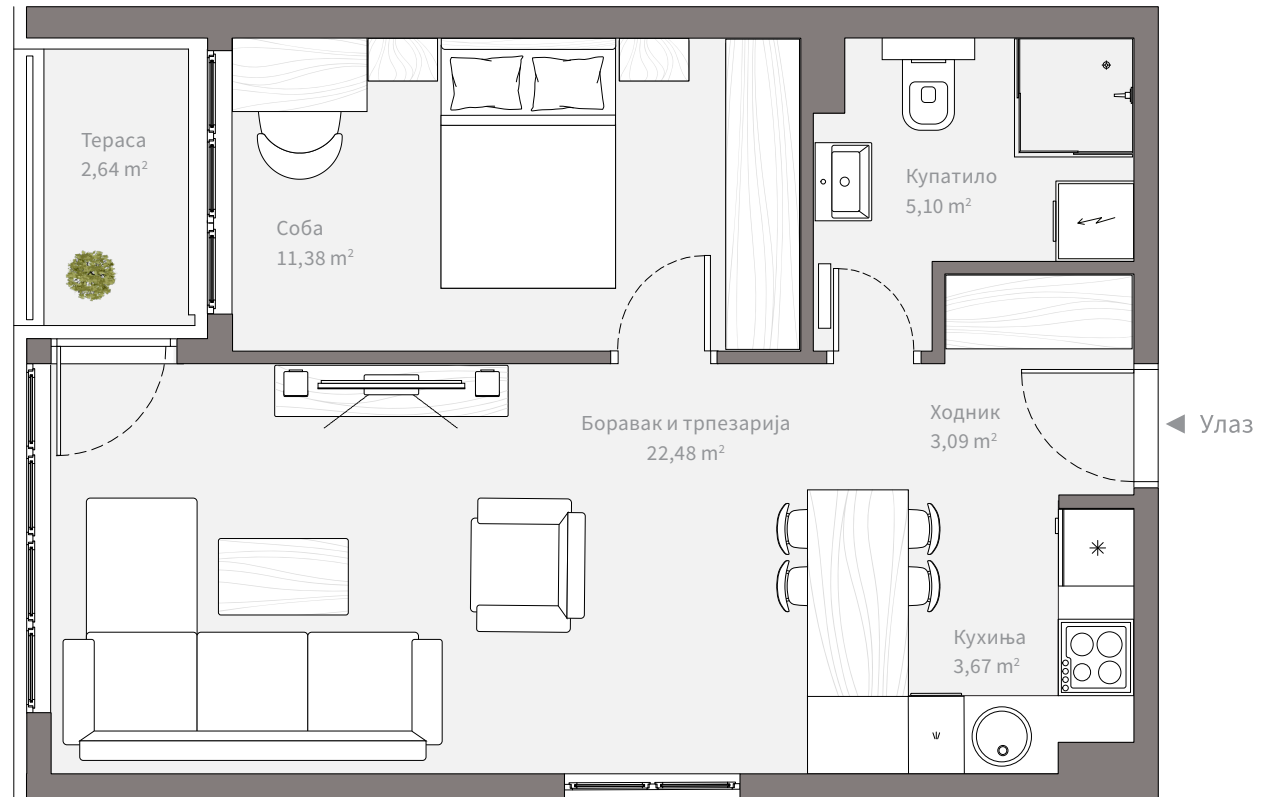

# 7.9.62

Ламела:	Космај
Спрат:	Девети
Двособан	48,36 m <sup>2</sup>
Ходник	3,09 m <sup>2</sup>
Кухиња	3,67 m <sup>2</sup>
Боравак и трпезарија	22,48 m <sup>2</sup>
Спаваћа соба	11,38 m <sup>2</sup>
Купатило	5,10 m <sup>2</sup>
Тераса	2,64 m <sup>2</sup>

ул. Кнеза Вишеслава

**ЗРТОВИ  
ЦЕРАКА**

Све димензије и цртежи, укључујући материјале, намештај, опрему, пејзажно уређење и величину растиња у било ком уређењу простора, имају искључиво илустративну сврху. Све димензије и квадратуре су приближне и подлежу грађевинским одступањима. Продавац задржава право да измени дату спецификацију.