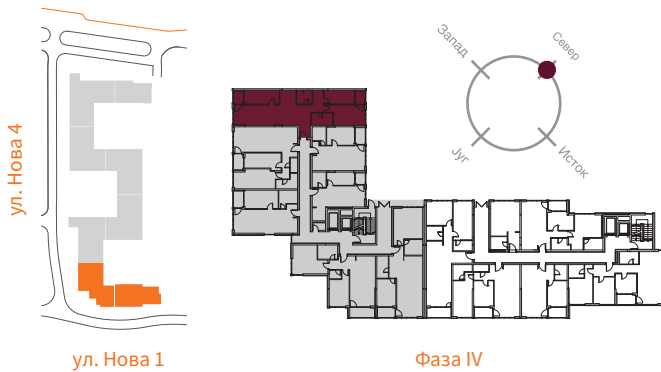

# 7.4.25

Ламела: Космај  
Спрат: Четврти  
Троипособан 83,07 m<sup>2</sup>

Ходник	9,03 m <sup>2</sup>
Кухиња	4,25 m <sup>2</sup>
Боравак и трпезарија	24,47 m <sup>2</sup>
Спаваћа соба	13,18 m <sup>2</sup>
Спаваћа соба	11,84 m <sup>2</sup>
Спаваћа соба	7,69 m <sup>2</sup>
Купатило	4,71 m <sup>2</sup>
Купатило	3,82 m <sup>2</sup>
Тераса	2,04 m <sup>2</sup>
Тераса	2,04 m <sup>2</sup>

ул. Кнеза Вишеслава

**ВРТОВИ  
ЦЕРАКА**

Све димензије и цртежи, укључујући материјале, намештај, опрему, пејзажно уређење и величину растиња у било ком уређењу простора, имају искључиво илустративну сврху. Све димензије и квадратуре су приближне и подлежу грађевинским одступањима. Продавац задржава право да измени дату спецификацију.