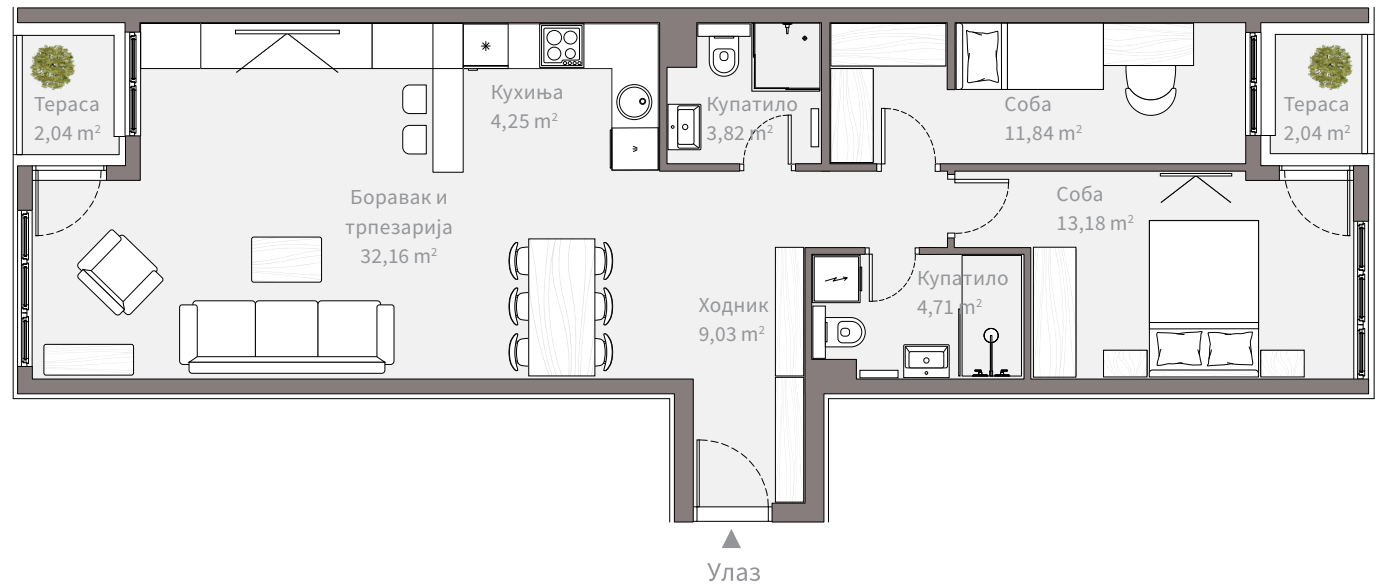

# 7.4.25

Ламела: Космај  
Спрат: Четврти  
Троипособан 83,07 m<sup>2</sup>

Ходник	9,03 m <sup>2</sup>
Кухиња	4,25 m <sup>2</sup>
Боравак и трпезарија	24,47 m <sup>2</sup>
Спаваћа соба	13,18 m <sup>2</sup>
Спаваћа соба	11,84 m <sup>2</sup>
Спаваћа соба	7,69 m <sup>2</sup>
Купатило	4,71 m <sup>2</sup>
Купатило	3,82 m <sup>2</sup>
Тераса	2,04 m <sup>2</sup>
Тераса	2,04 m <sup>2</sup>

ул. Кнеза Вишеслава

**ВРТОВИ  
ЦЕРАКА**

Све димензије и цртежи, укључујући материјале, намештај, опрему, пејзажно уређење и величину растиња у било ком уређењу простора, имају искључиво илустративну сврху. Све димензије и квадратуре су приближне и подлежу грађевинским одступањима. Продавац задржава право да измени дату спецификацију.