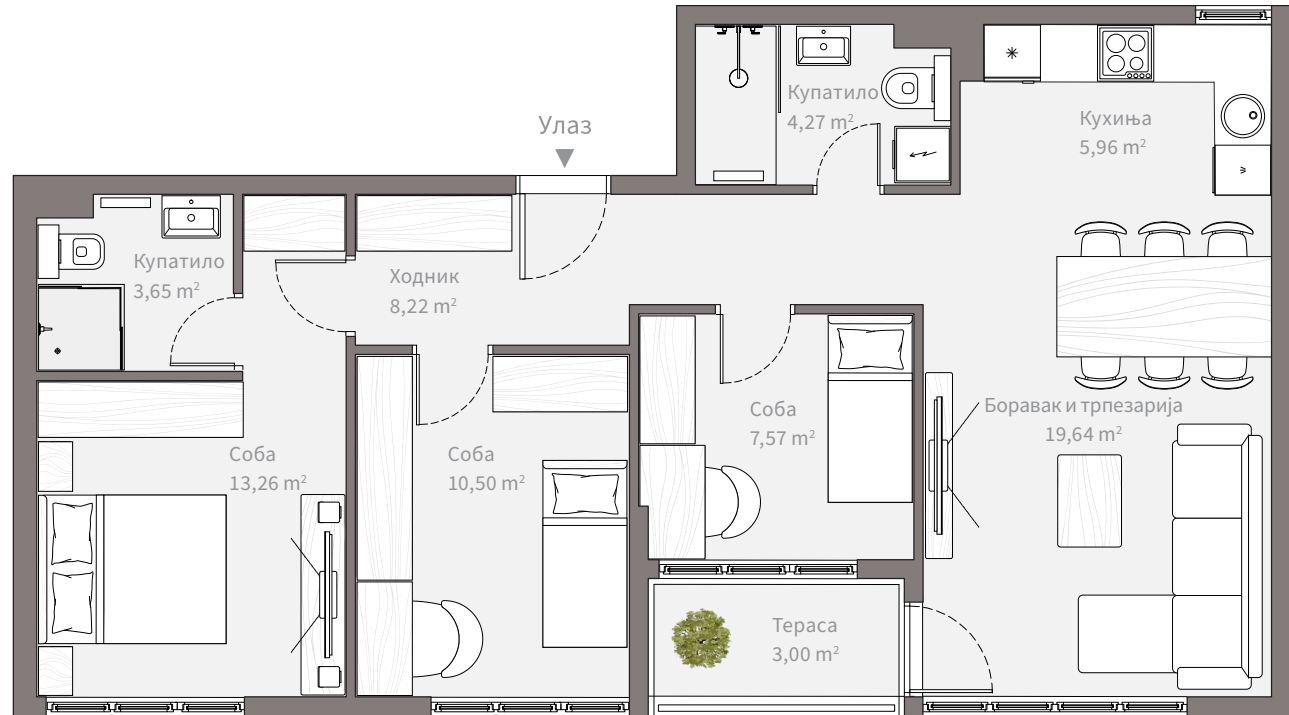

8.9.50

Ламела: Авала
Спрат: Девети
Троипособан 76,07 m²

Ходник	8,22 m ²
Кухиња	5,96 m ²
Боравак и трпезарија	19,64 m ²
Спаваћа соба	13,26 m ²
Спаваћа соба	10,50 m ²
Спаваћа соба	7,57 m ²
Купатило	4,27 m ²
Купатило	3,65 m ²
Тераса	3,00 m ²

ул. Кнеза Вишеслава

**ЗРТОВИ
ЦЕРАКА**

Све димензије и цртежи, укључујући материјале, намештај, опрему, пејзажно уређење и величину растиња у било ком уређењу простора, имају искључиво илустративну сврху. Све димензије и квадратуре су приближне и подлежу грађевинским одступањима. Продавац задржава право да измени дату спецификацију.