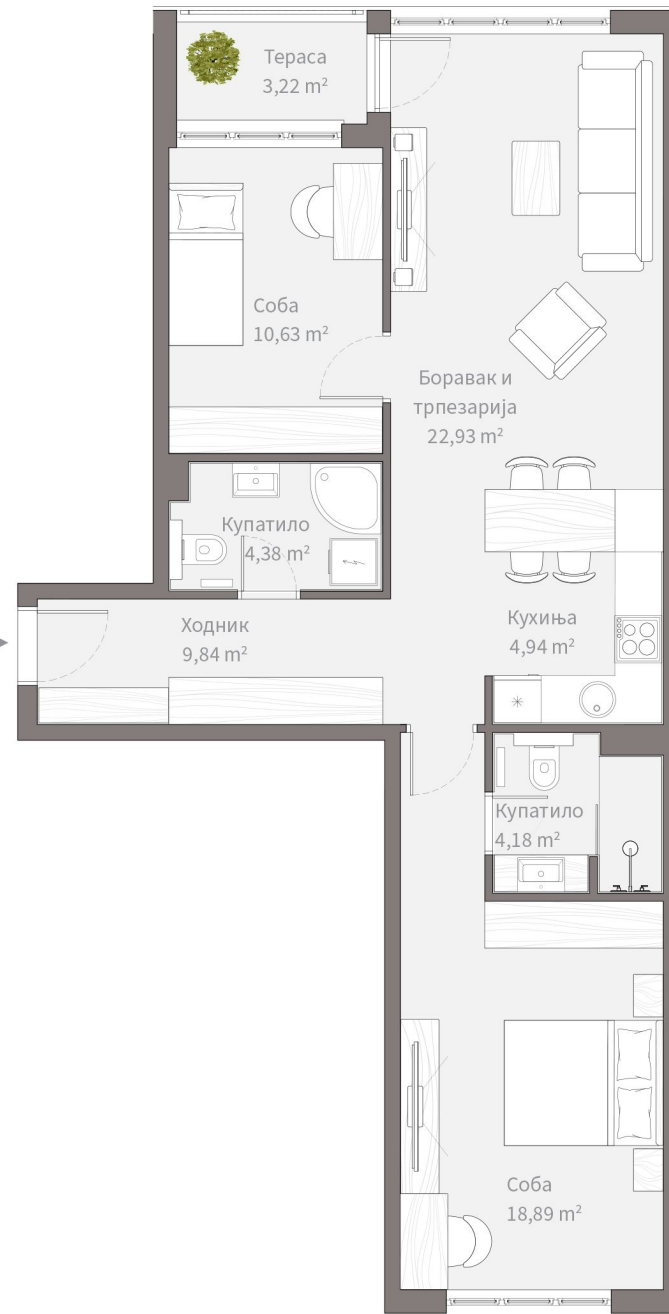

Л2 3.0А

Ламела: Тара
Спрат: Први - осми
Трособан 79,01 м²

Ходник	9,84 м ²
Кухиња	4,94 м ²
Боравак и трпезарија	22,93 м ²
Спаваћа соба	18,89 м ²
Спаваћа соба	10,63 м ²
Купатило	4,38 м ²
Купатило	4,18 м ²
Тераса	3,22 м ²

ул. Кнеза Вишеслава

ул. Нова 4

ул. Нова 1

Фаза I

Улаз

**ВРТОВИ
ЦЕРАКА**

Све димензије и цртежи, укључујући материјале, намештај, опрему, пејзажно уређење и величину растиња у било ком уређењу простора, имају искључиво илустративну сврху. Све димензије и квадратуре су приближне и подлежу грађевинским одступањима. Продавац задржава право да измени дату спецификацију.