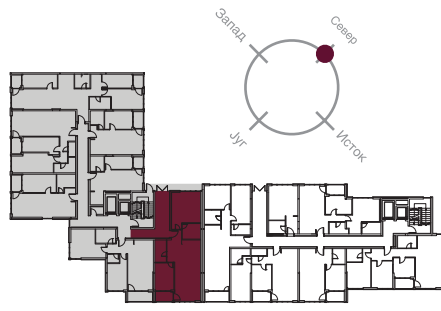

7.9.64

Ламела: Космај
Спрат: Девети
Четворособан 91,41 m²

Ходник	13,57 m ²
Кухиња	4,38 m ²
Боравак и трпезарија	18,01 m ²
Спаваћа соба	9,61 m ²
Спаваћа соба	11,82 m ²
Спаваћа соба	16,06 m ²
Купатило	4,66 m ²
Купатило	4,82 m ²
Тераса	7,42 m ²

ул. Кнеза Вишеслава

ул. Нова 4

ул. Нова 1

Фаза IV