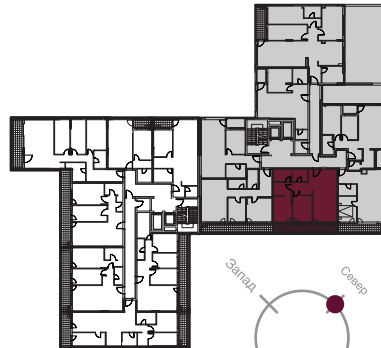

5.9.3.

Ламела:	Пештер
Спрат:	Девети
Трособан	75,21 m²

Ходник	8,91 m²
Кухиња	4,17 m²
Боравак и трпезарија	17,84 m²
Спаваћа соба	9,51 m²
Спаваћа соба	11,02 m²
Купатило	4,24 m²
Купатило	3,67 m²
Гардеробер	4,99 m²
Тераса	10,86 m²

ул. Кнеза Вишеслава

ул. Нова 1

Фаза III