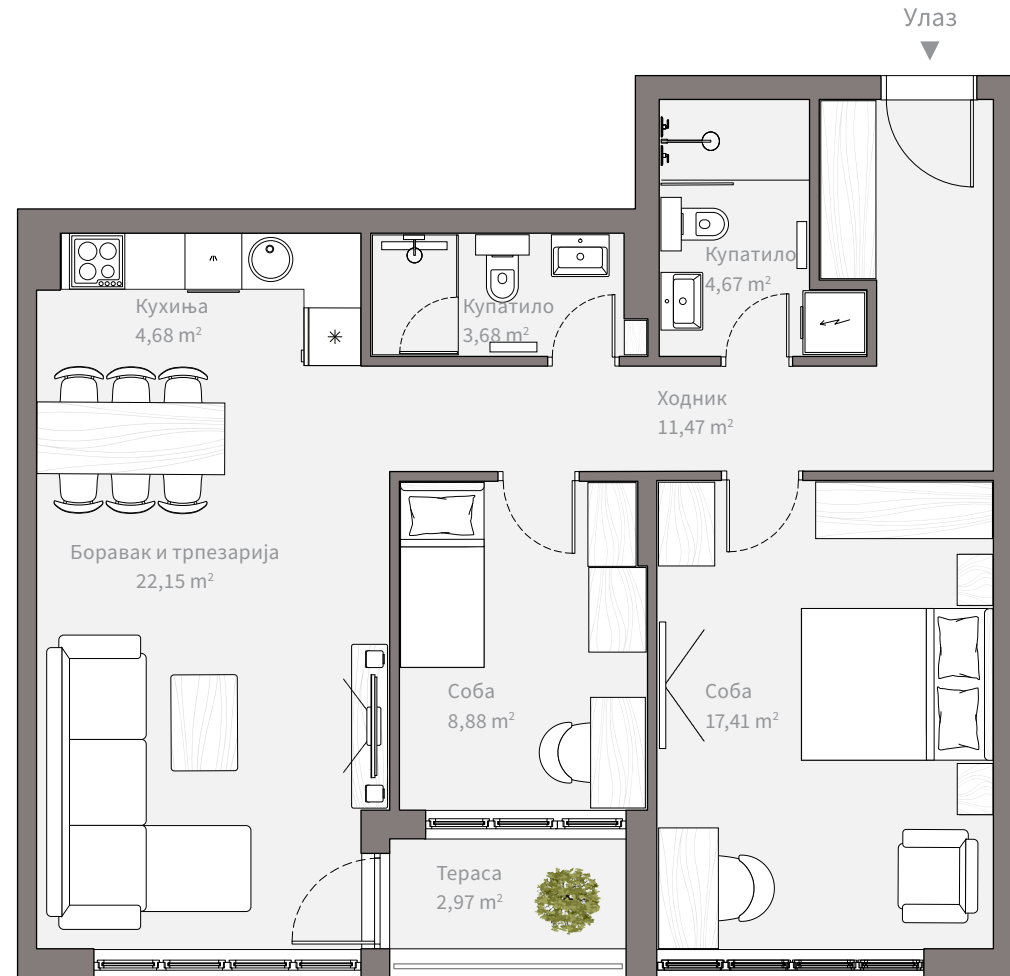

5.1.2 - 5.8.2.

Ламела:	Пештер
Спрат:	Први - осми
Трособан	75,91 m ²
Ходник	11,47 m ²
Кухиња	4,68 m ²
Боравак и трпезарија	22,15 m ²
Спаваћа соба	17,41 m ²
Спаваћа соба	8,88 m ²
Купатило	4,67 m ²
Купатило	3,68 m ²
Тераса	2,97 m ²

ул. Кнеза Вишеслава

ул. Нова 4

ул. Нова 1

Фаза III

**ЗРТОВИ
ЦЕРАКА**

Све димензије и цртежи, укључујући материјале, намештај, опрему, пејзажно уређење и величину растиња у било ком уређењу простора, имају искључиво илустративну сврху. Све димензије и квадратуре су приближне и подлежу грађевинским одступањима. Продавац задржава право да измени дату спецификацију.